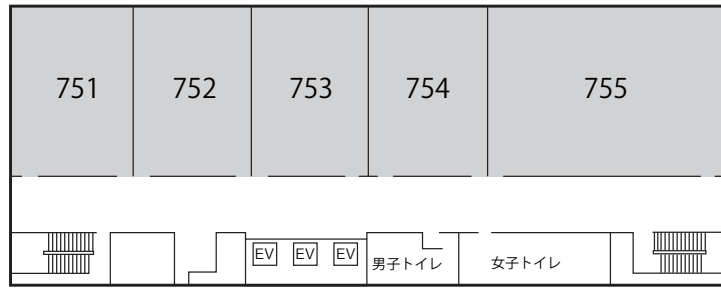

7号館（教育・研究棟）

1階

711教室 279席 (166) ※壁側は通り抜け不可

3階

731教室 135席 (75)

4階

741教室 226席 (114) ※網掛けの机は固定

742教室 133席 (74)

※教室、収容数、設備の状況は授業の運営上変更することがございますので、予めご了承ください。
 ()内は試験定員

7号館（教育・研究棟）

5階

751教室 83席(50) 752教室 86席(50) 753教室 90席(50) 754教室 83席(50) 755教室 169席(104)

6階

761教室 87席(50) 762教室 83席(50) 763教室 87席(50) 764教室 87席(50) 765教室 83席(50) 766教室 87席(50)