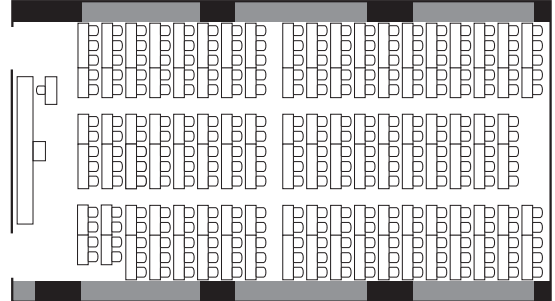

7号館（教育・研究棟）

1階

711教室 279席 (166) ※壁側は通り抜け不可

3階

731教室 135席 (75)

4階

741教室 226席 (114) ※網掛けの机は固定

742教室 133席 (74)

※教室、収容数、設備の状況は授業の運営上変更することがございますので、予めご了承ください。
 ()内は試験定員

7号館（教育・研究棟）

5階

751教室 83席(50) 752教室 86席(50) 753教室 90席(50) 754教室 83席(50) 755教室 169席(104)

6階

761教室 87席(50) 762教室 83席(50) 763教室 87席(50) 764教室 87席(50) 765教室 83席(50) 766教室 87席(50)