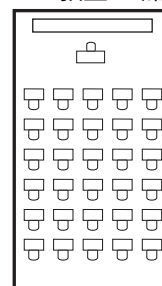

7号館（教育・研究棟）

1階

711教室 279席 (166) ※壁側は通り抜け不可

3階

731教室 135席 (75)

4階

741教室 226席 (114) ※網掛けの机は固定

742教室 133席 (74)

※教室、収容数、設備の状況は授業の運営上変更することがございますので、予めご了承ください。
 ()内は試験定員

7号館（教育・研究棟）

5階

751教室 83席(50) 752教室 86席(50) 753教室 90席(50) 754教室 83席(50) 755教室 169席(104)

6階

761教室 87席(50) 762教室 83席(50) 763教室 87席(50) 764教室 87席(50) 765教室 83席(50) 766教室 87席(50)

※ ■ は救助袋

7階

774教室 30席

775教室 30席

※教室、収容数、設備の状況は授業の運営上変更することがございますので、予めご了承ください。

()内は試験定員