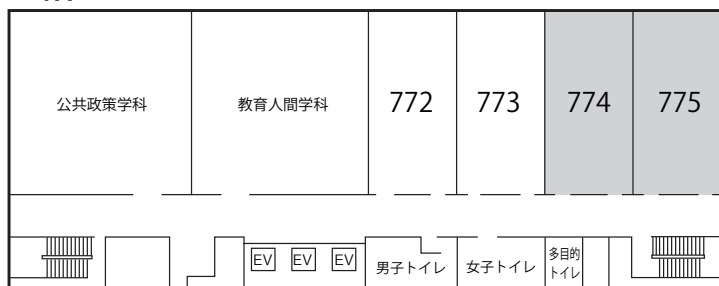

7号館（教育・研究棟）

1階

711教室 279席 (166) ※壁側は通り抜け不可

3階

731教室 135席 (75)

4階

741教室 226席 (114) ※網掛けの机は固定

742教室 133席 (74)

※教室、収容数、設備の状況は授業の運営上変更することがございますので、予めご了承ください。
 ()内は試験定員

7号館（教育・研究棟）

5階

751教室 83席(50) 752教室 86席(50) 753教室 90席(50) 754教室 83席(50) 755教室 169席(104)

6階

761教室 87席(50) 762教室 83席(50) 763教室 87席(50) 764教室 87席(50) 765教室 83席(50) 766教室 87席(50)

※ ■ は救助袋

7階

774教室 30席

775教室 30席

※教室、収容数、設備の状況は授業の運営上変更することがございますので、予めご了承ください。

()内は試験定員