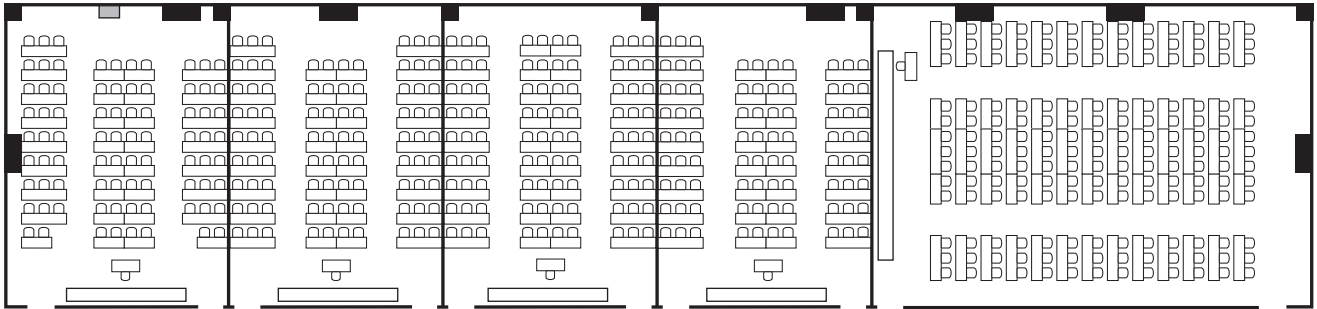

7号館（教育・研究棟）

1階

711教室 279席 (166) ※壁側は通り抜け不可

3階

731教室 135席 (75)

4階

741教室 226席 (114) ※網掛けの机は固定

742教室 133席 (74)

※教室、収容数、設備の状況は授業の運営上変更することがございますので、予めご了承ください。
 ()内は試験定員

7号館（教育・研究棟）

5階

751教室 83席(50) 752教室 86席(50) 753教室 90席(50) 754教室 83席(50) 755教室 169席(104)

6階

761教室 87席(50) 762教室 83席(50) 763教室 87席(50) 764教室 87席(50) 765教室 83席(50) 766教室 87席(50)