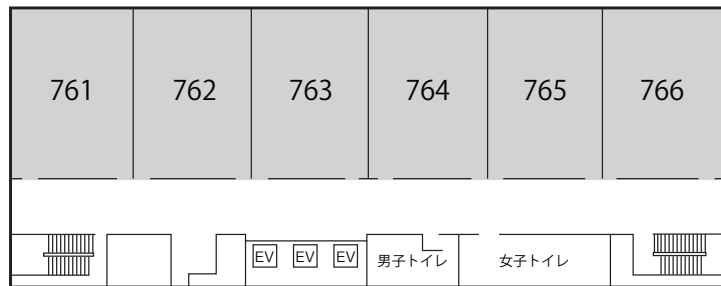

7号館（教育・研究棟）

1階

711教室 279席 (166) ※壁側は通り抜け不可

3階

731教室 135席 (75)

4階

741教室 226席 (114) ※網掛けの机は固定

742教室 133席 (74)

※教室、収容数、設備の状況は授業の運営上変更することがございますので、予めご了承ください。
 ()内は試験定員

7号館（教育・研究棟）

5階

751教室 83席(50) 752教室 86席(50) 753教室 90席(50) 754教室 83席(50) 755教室 169席(104)

6階

761教室 87席(50) 762教室 83席(50) 763教室 87席(50) 764教室 87席(50) 765教室 83席(50) 766教室 87席(50)

※ ■ は救助袋

7階

774教室 30席

775教室 30席

※教室、収容数、設備の状況は授業の運営上変更することがございますので、予めご了承ください。

()内は試験定員