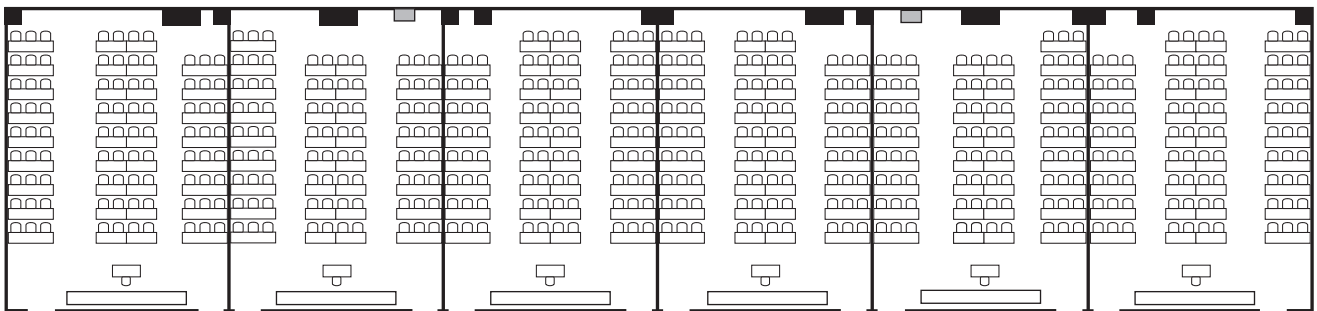

7号館（教育・研究棟）

1階

711教室 279席 (166) ※壁側は通り抜け不可

3階

731教室 135席 (75)

4階

741教室 226席 (114) ※網掛けの机は固定

742教室 133席 (74)

※教室、収容数、設備の状況は授業の運営上変更することがございますので、予めご了承ください。
 ()内は試験定員

7号館（教育・研究棟）

5階

751教室 83席(50) 752教室 86席(50) 753教室 90席(50) 754教室 83席(50) 755教室 169席(104)

6階

761教室 87席(50) 762教室 83席(50) 763教室 87席(50) 764教室 87席(50) 765教室 83席(50) 766教室 87席(50)

※ ■ は救助袋

7階

774教室 30席

775教室 30席

※教室、収容数、設備の状況は授業の運営上変更することがございますので、予めご了承ください。

()内は試験定員