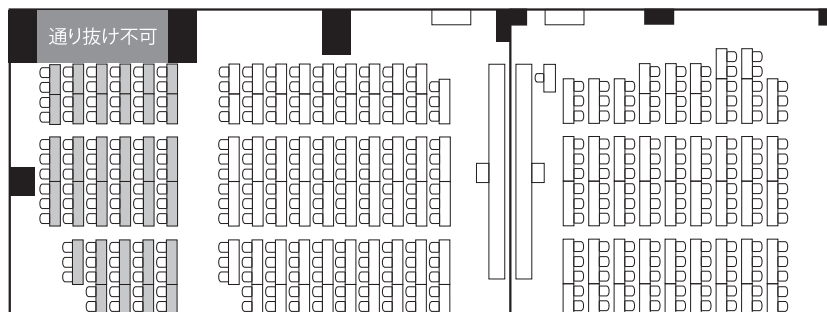

7号館（教育・研究棟）

1階

711教室 279席 (166) ※壁側は通り抜け不可

3階

731教室 135席 (75)

4階

741教室 226席 (114) ※網掛けの机は固定

742教室 133席 (74)

※教室、収容数、設備の状況は授業の運営上変更することがございますので、予めご了承ください。
 ()内は試験定員

7号館（教育・研究棟）

5階

751教室 83席(50) 752教室 86席(50) 753教室 90席(50) 754教室 83席(50) 755教室 169席(104)

6階

761教室 87席(50) 762教室 83席(50) 763教室 87席(50) 764教室 87席(50) 765教室 83席(50) 766教室 87席(50)