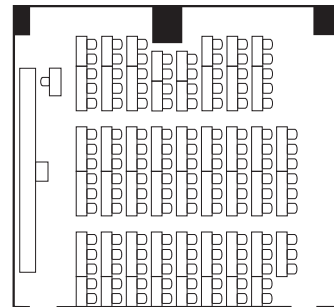

7号館（教育・研究棟）

1階

711教室 279席 (166) ※壁側は通り抜け不可

3階

731教室 135席 (75)

4階

741教室 226席 (114) ※網掛けの机は固定

742教室 133席 (74)

※教室、収容数、設備の状況は授業の運営上変更することがございますので、予めご了承ください。
 ()内は試験定員

7号館（教育・研究棟）

5階

751教室 83席(50) 752教室 86席(50) 753教室 90席(50) 754教室 83席(50) 755教室 169席(104)

6階

761教室 87席(50) 762教室 83席(50) 763教室 87席(50) 764教室 87席(50) 765教室 83席(50) 766教室 87席(50)