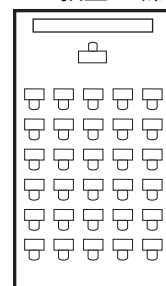

7号館（教育・研究棟）

1階

711教室 279席 (166) ※壁側は通り抜け不可

3階

731教室 135席 (75)

4階

741教室 226席 (114) ※網掛けの机は固定

742教室 133席 (74)

※教室、収容数、設備の状況は授業の運営上変更することがございますので、予めご了承ください。
 ()内は試験定員

7号館（教育・研究棟）

5階

751教室 83席(50) 752教室 86席(50) 753教室 90席(50) 754教室 83席(50) 755教室 169席(104)

6階

761教室 87席(50) 762教室 83席(50) 763教室 87席(50) 764教室 87席(50) 765教室 83席(50) 766教室 87席(50)

※ ■ は救助袋

7階

774教室 30席

775教室 30席

※教室、収容数、設備の状況は授業の運営上変更することがございますので、予めご了承ください。

()内は試験定員